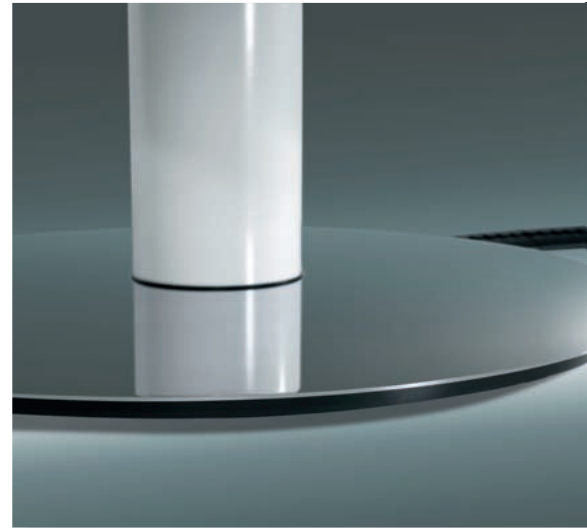

Design mit Funktion

sen und weiteren vier Steckdosen ausreichend Anschlussmöglichkeiten und damit neben der großen Stellfläche einen echten Zusatznutzen. Die FACTS-Redakteure ließen sich einen Loungetisch in die Redaktion liefern, um sich von der Funktionalität und Qualität des Tisches selbst zu überzeugen.

DURCHDACHTES DESIGN

Besonders pfiffig fanden sie die optisch sehr gelungenen Abdeckungen der Kabelwanne mit Soft-Stop. Diese haben nicht den gewohnten Look einer 08/15-Steckdosenabdeckung, sondern bilden eine Einheit zum Rest der Tischplatte.

Darüber hinaus ist der Redaktion die sehr großzügig gestaltete Kabelwanne aufgefallen, mit der sich problemlos Kabelüberlängen oder dickere Netzteile verstauen lassen.

Auch die Verbindung zu den sogenannten Bodentanks, wie sie in Büro- und Konferenzräumen heutzutage gang und gäbe sind, hat C + P gut gelöst: Die Elektrifizierung in der Kabelwanne gelangt unsichtbar durch den Stahlfuß nach unten. Dadurch ergibt sich ein aufgeräumtes Erscheinungsbild, was gerade in Räumen mit hohem Designanspruch unverzichtbar ist. Neben der Technik hat FACTS auch die Verarbeitung des Cegano Lounge be-

wertet. Besonders hochwertig fanden die Redakteure den im Durchmesser 700 mm großen verchromten Standfuß. Die dicke Chromschicht war beim Test gegen Fußabdrücke unempfindlich und hinterließ kaum Flecken. Die Pulverbeschichtung am Tischbein sowie die Vollkerntischplatte aus HPL (High Pressure Laminate) in 16 Millimeter Stärke sorgen für ein filigranes vor allem aber hochwertiges Design.